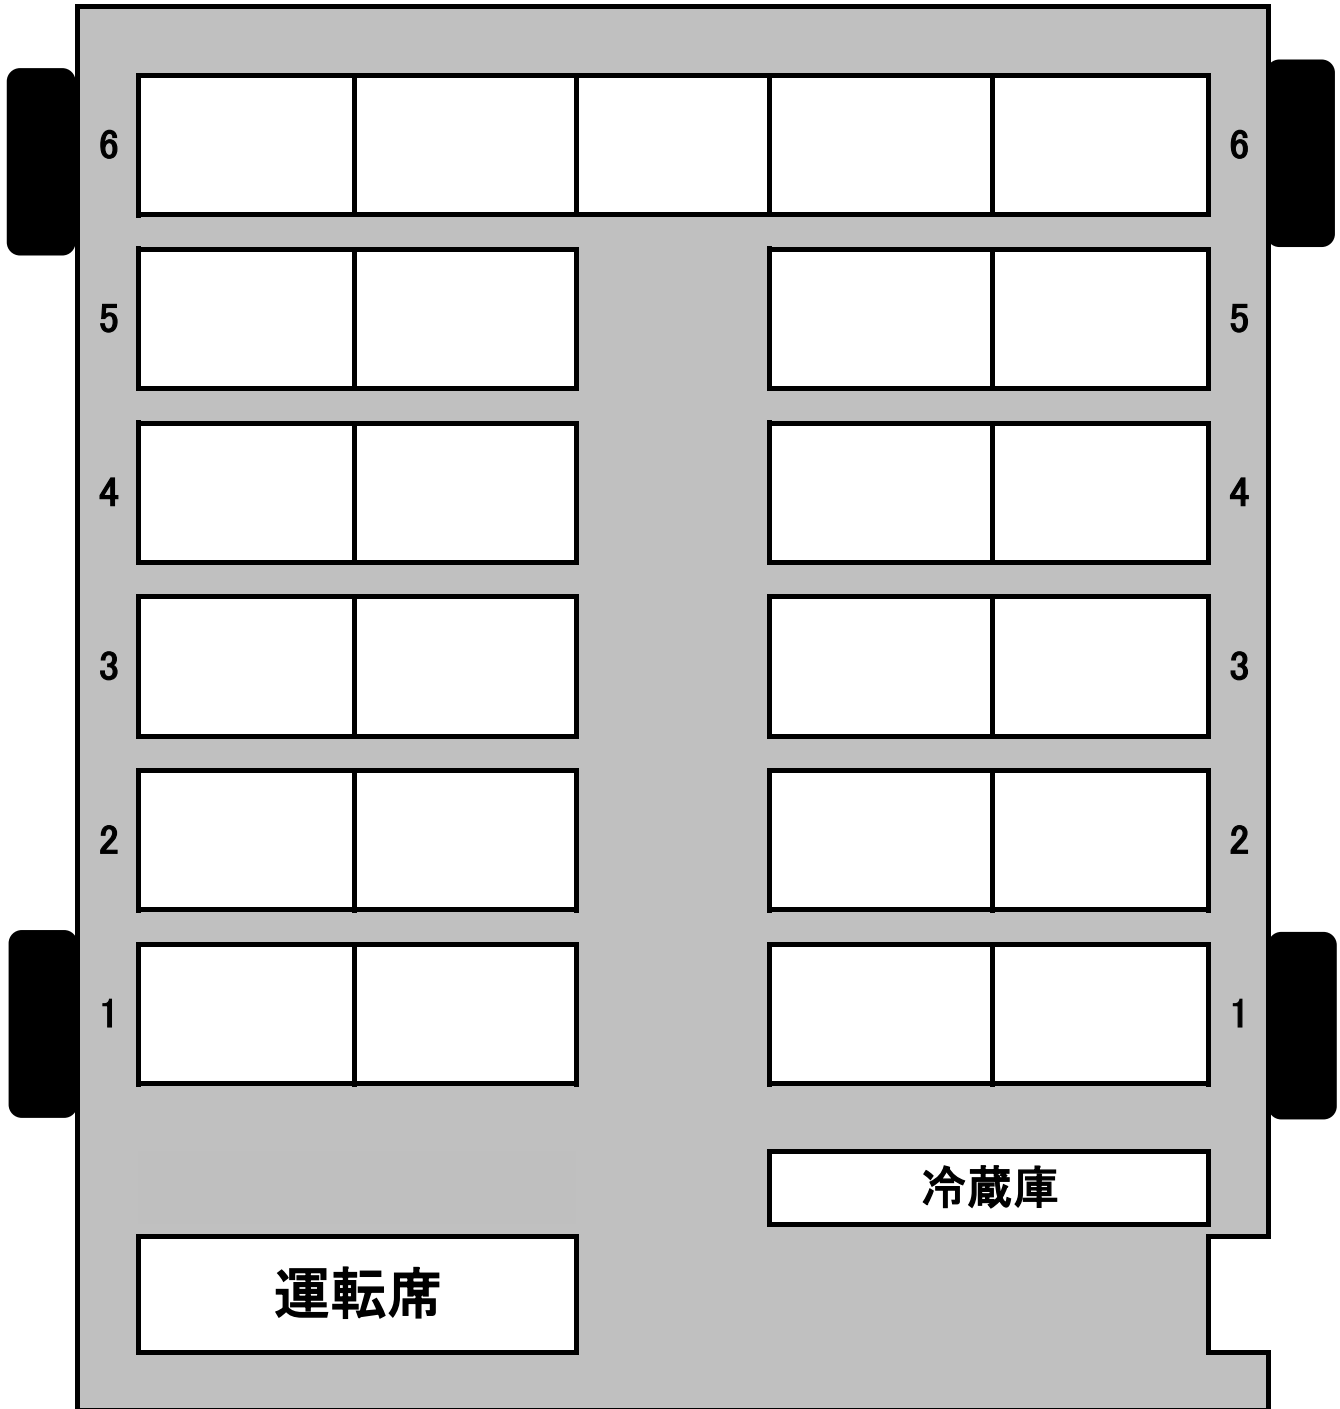

《小型車25人乗り》 正席25 補助席無し

株式会社 春日部観光バス